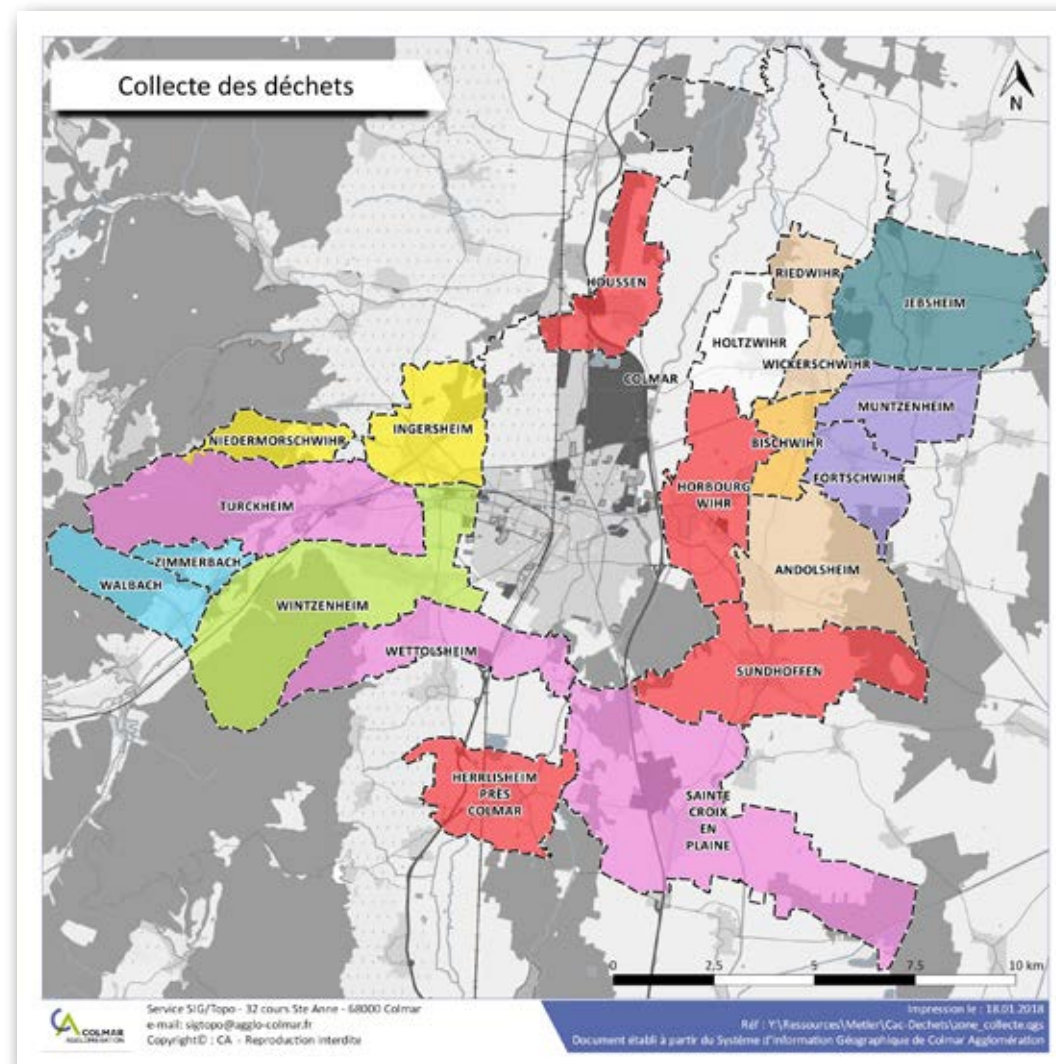

COMMUNES

Calendrier du tri 2018

COLMAR
AGGLOMÉRATION

illustration_lattitude90.fr

Jours de collecte par secteurs

		BIO DÉCHETS	ORDURES MÉNAGÈRES RÉSIDUELLES
Zone A	Zimmerbach - Walbach	Mardi	Vendredi
Zone B	Turckheim - Wettolsheim Sainte Croix en Plaine	Vendredi	Mardi
Zone C	Ingersheim - Hunabuhl Niedermorschwihr - Trois-Epis	Jeudi	Lundi
Zone D	Wintzenheim - Logelbach	Lundi	Jeudi
Zone E	Herrlisheim-Près-Colmar Houssen - Horbourg-Wihr Sundhoffen	Mercredi	Samedi
Zone F	Jebbsheim	Samedi	Mercredi
Zone G	Holtzwihr	-	Mardi
Zone H	Andolsheim - Riedwihr Wickerschihr	-	Mercredi
Zone I	Bischwihr	-	Jeudi
Zone J	Fortschihr - Muntzenheim	-	Vendredi

ATTENTION

Le **mardi 25 décembre** et **mercredi 26 décembre** étant fériés, tous les rattrapages du 25 décembre seront réalisés le 23 décembre (Communes + Colmar) et tous les rattrapages du 26 décembre seront réalisés le 27 décembre (Communes + Colmar).

BIO Rattrapage des bio déchets **OMR** Rattrapage des ordures ménagères résiduelles

Les collectes de rattrapage débuteront le jour indiqué à partir de 4h30.

Secteurs de collecte :

- Zone A
- Zone B
- Zone C
- Zone D
- Zone E
- Zone F
- Zone G
- Zone H
- Zone I
- Zone J